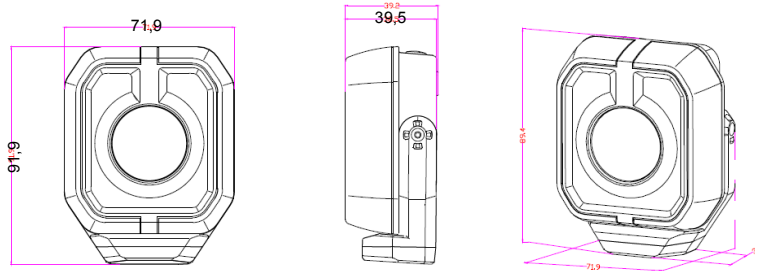

1200
Lumen

W12

1200 Lumen
Autonomia 3-12h
angolo 100°
IP65 - IK08

Lampada compatta COBLED con supporto girevole a 180° e magnete super resistente. Regolatore di potenza 3 livelli fino a 1200Lm/luce bianca 6500K. Seconda luce da 350Lm
Batteria ricaricabile 3.7V - 2500mA Li/ion – Cavo USB 1,5m
Autonomia 12h/3h - Tempo di ricarica 3h
Alta resistenza alle cadute fino a 2mt - IP65 – IK08
Protezione carica/scarica – Max efficienza e bassi consumi.
Dimensioni 71,9 x 91,9 x 39,5 mm